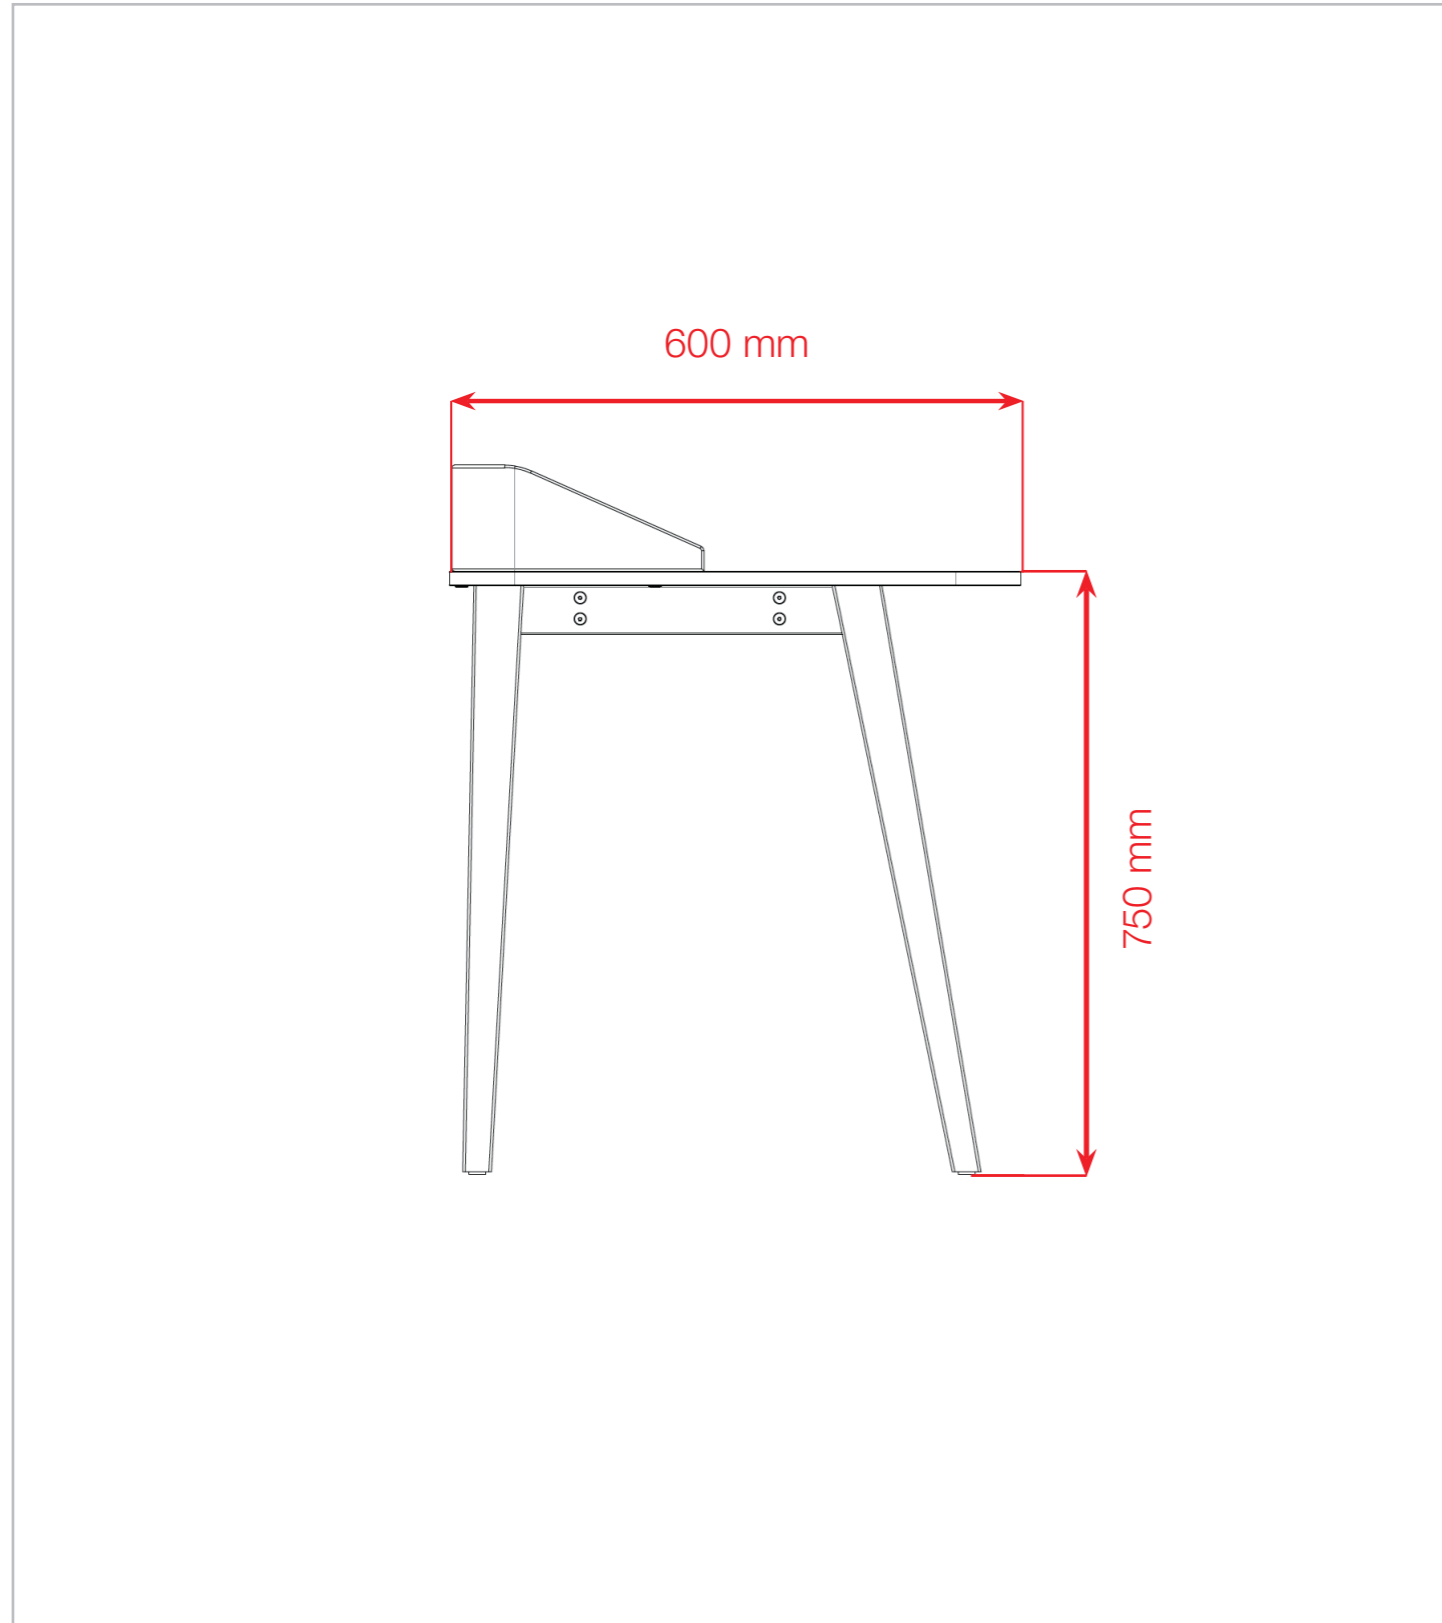

Montage Holzfüße

Assemble Timber legs