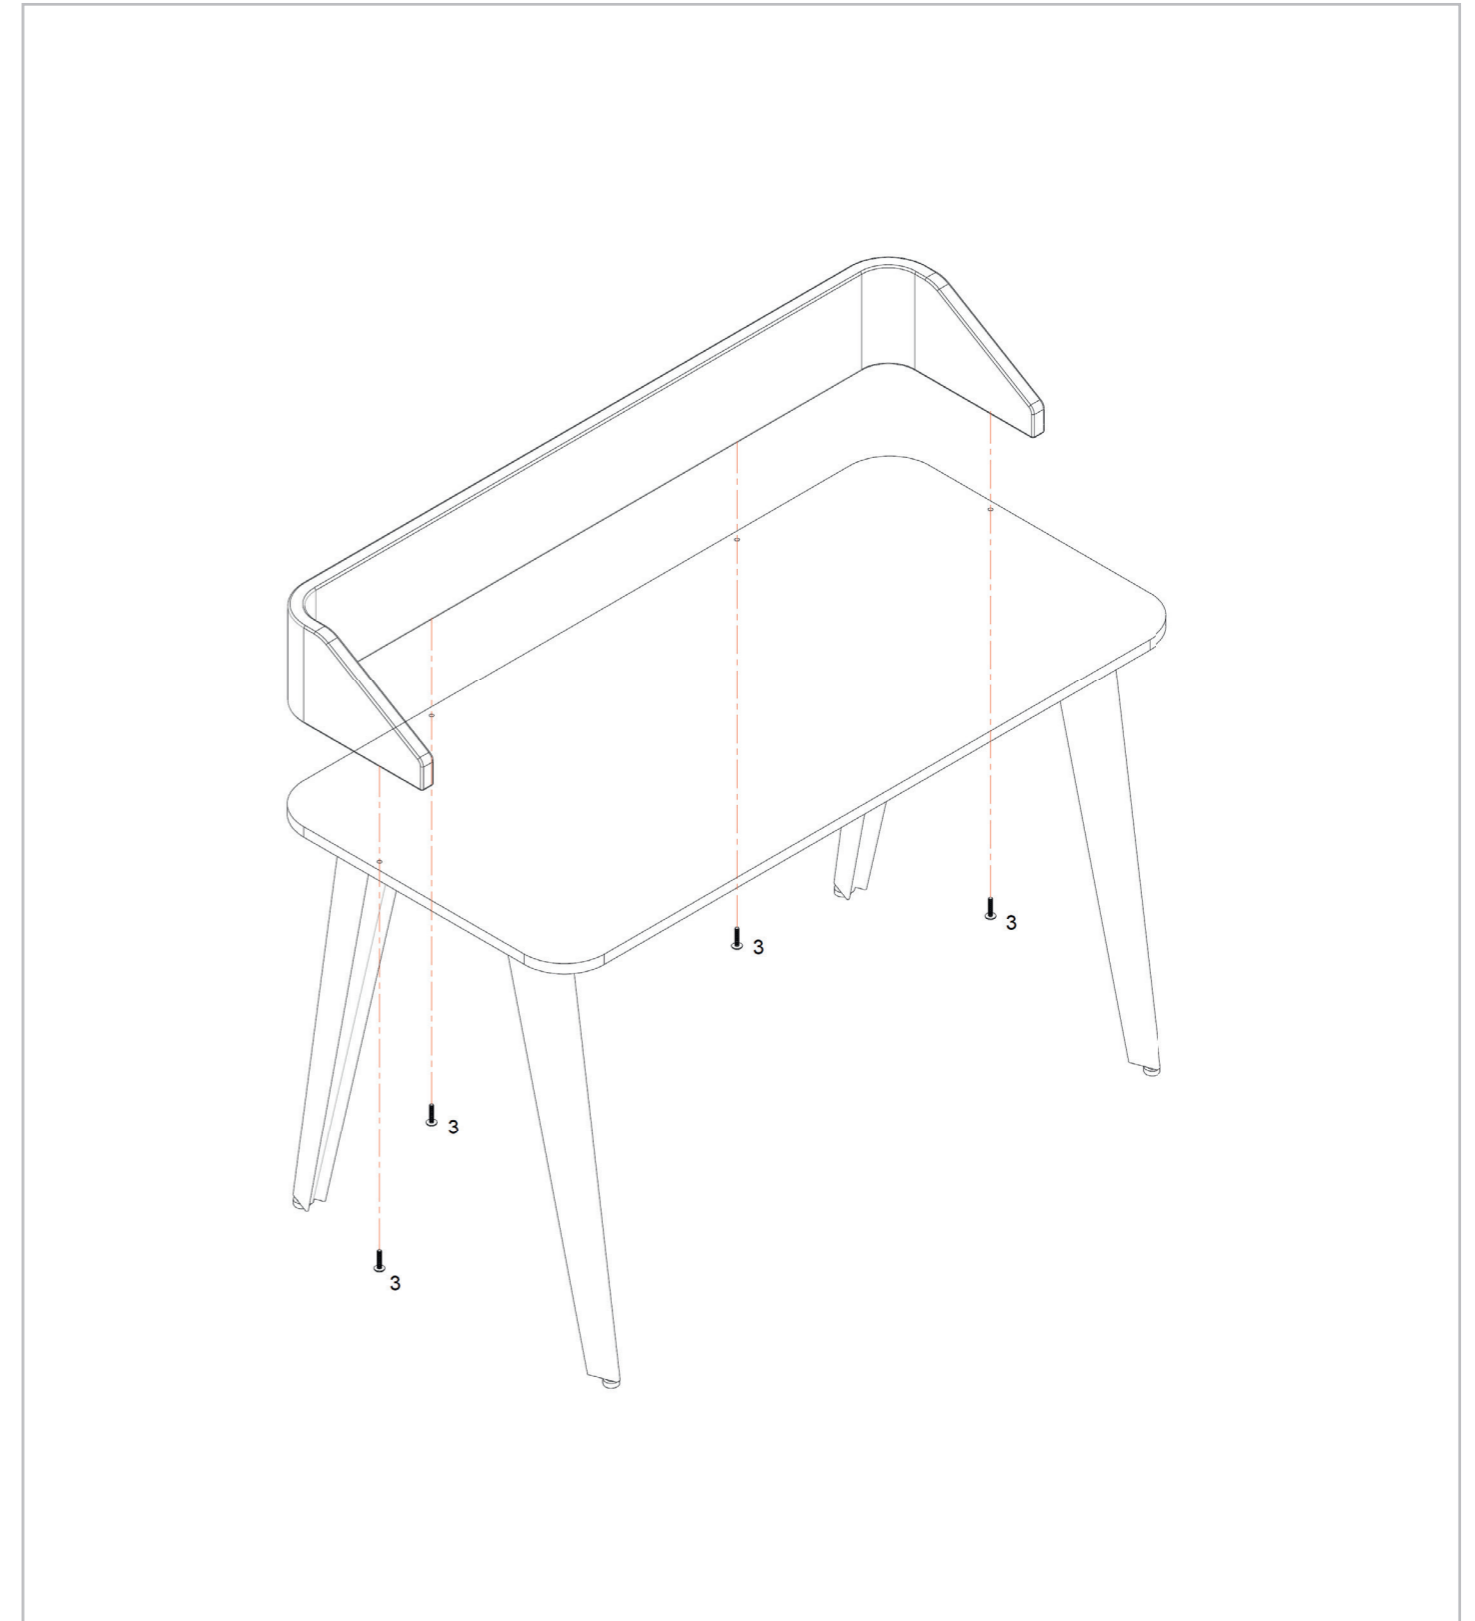

Montage Metallfüße

Assemble Metal legs