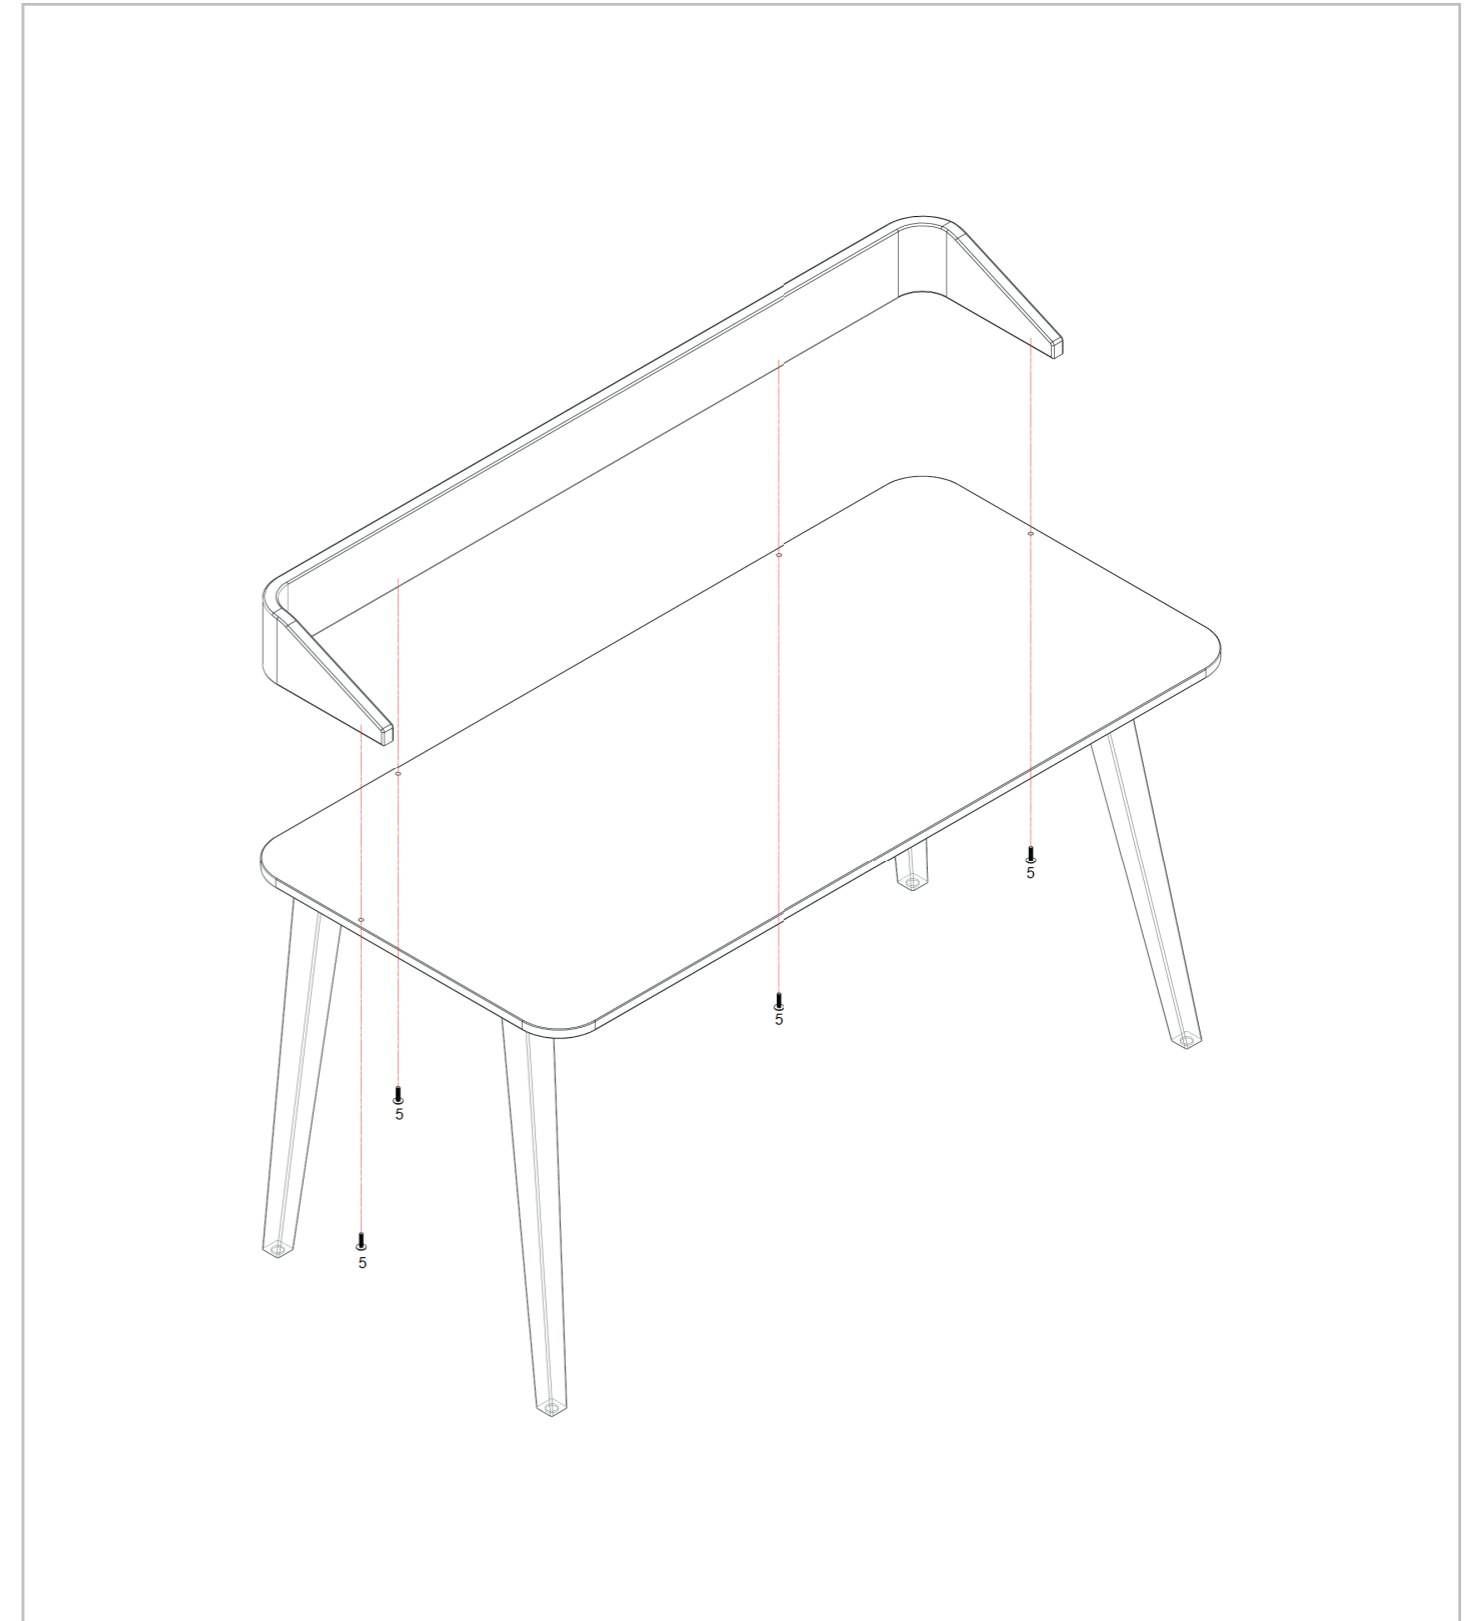

Montage Holzfüße

Assemble Timber legs