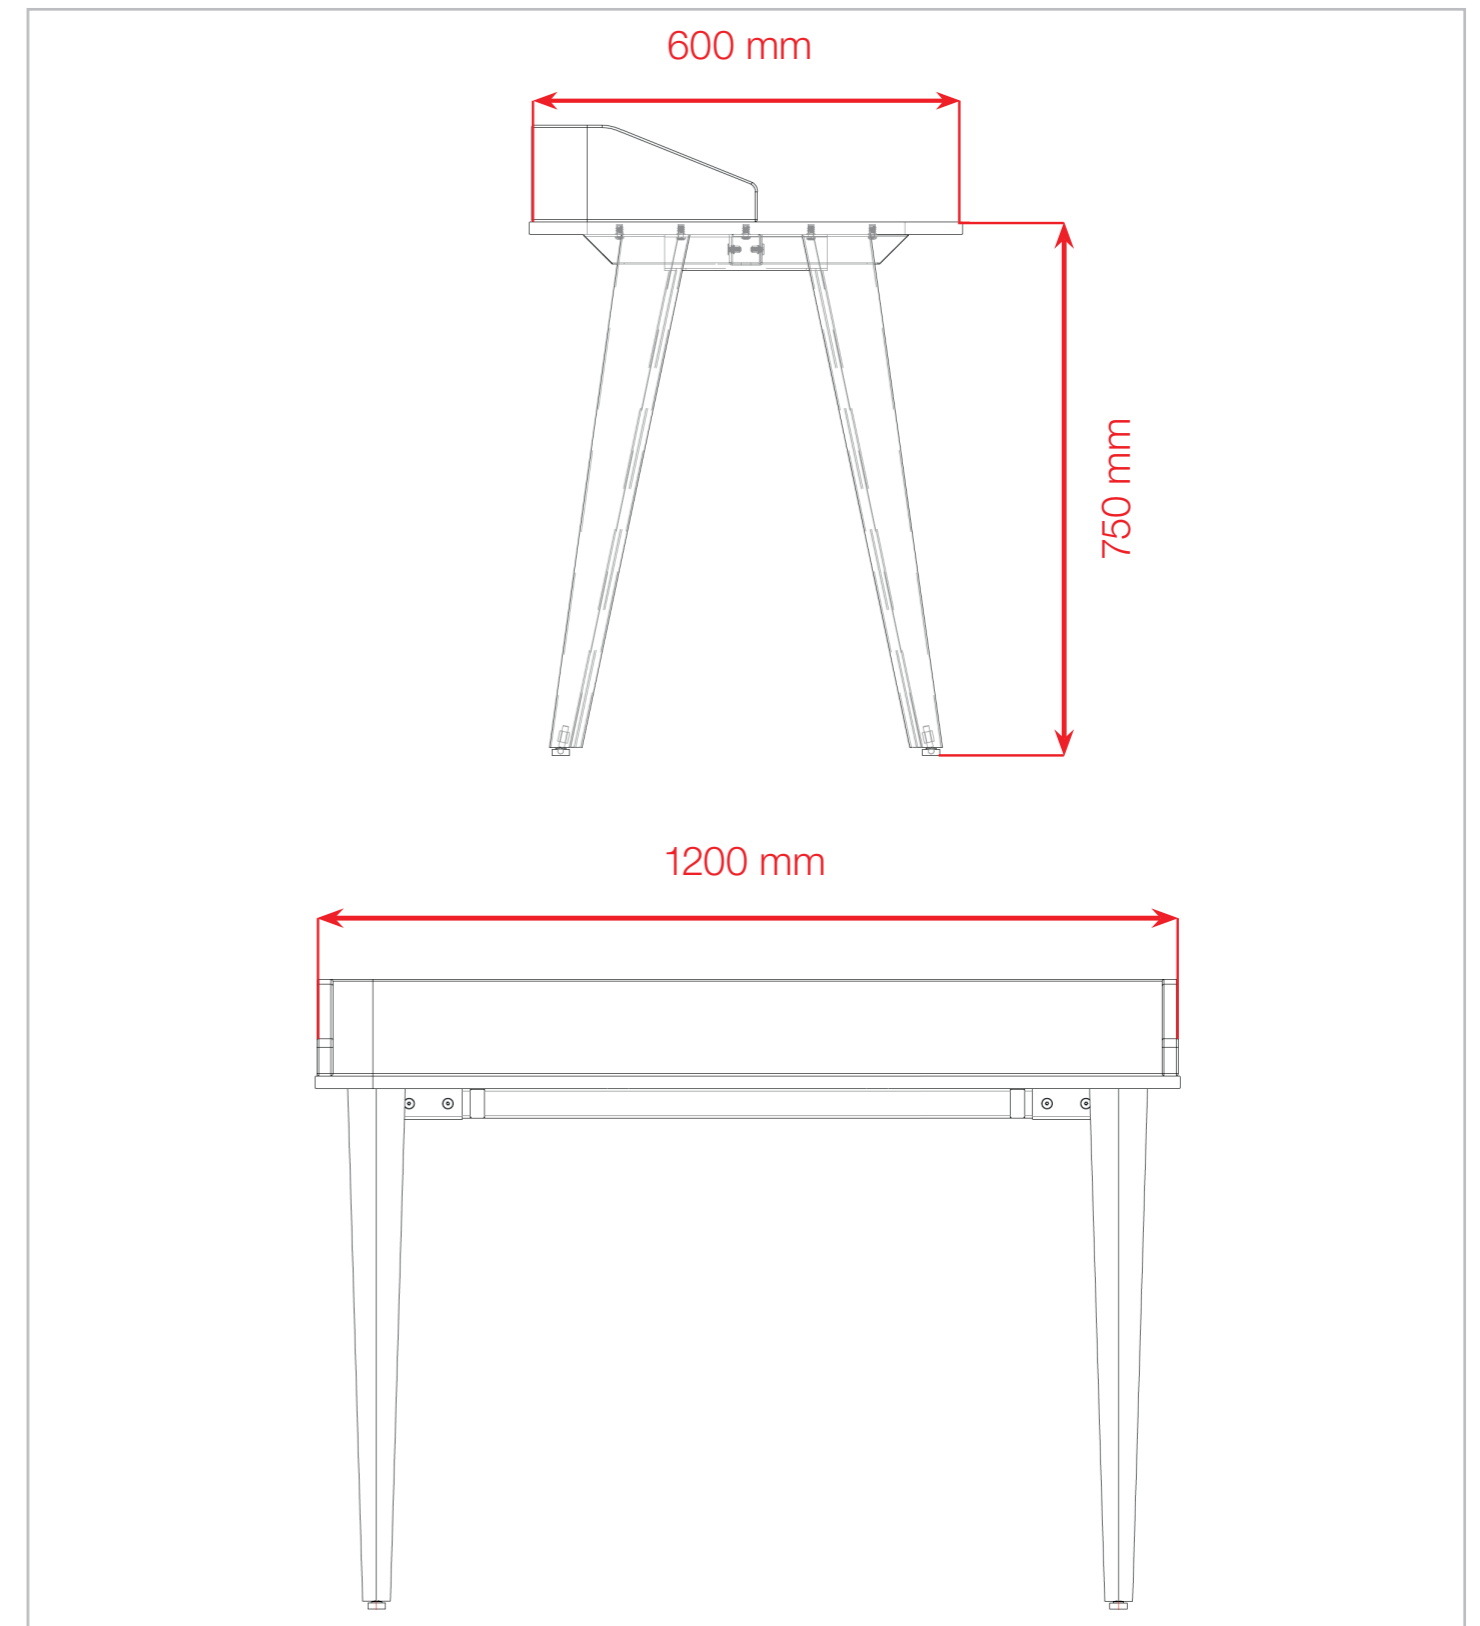

# Montage anleitung

Retaro

Assembly instruction

**Produktumfang**

Product spectrum

**Metallfüße** Metal legs

No	Retaro	Retaro	Stk/Set
1	M6 x 15	M6 x 15	8
2	M6 x 60	M6 x 60	4
3	M6 x 30	M6 x 30	4
4	Inbusschlüssel	Allen Key	1

**Holzfüße** Timber legs

No	Retaro	Retaro	Stk/Set
1	M6 x 40	M6 x 40	8
2	M6 x 15	M6 x 15	4
3	M6 x 15	M6 x 15	4
4	Inbusschlüssel	Allen Key	1
5	M6 x 30	M6 x 30	4

**Montage Metallfüße**

Assemble Metal legs