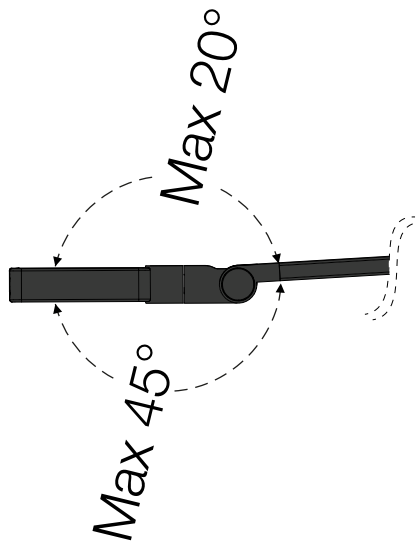

□ 810-L15W

■ 810-L15B

LYKKE - lamp

Side view

Side view - lamp head

□ 810-L15W

■ 810-L15B

LYKKE - lamp

Front view

Oriented view - adapter