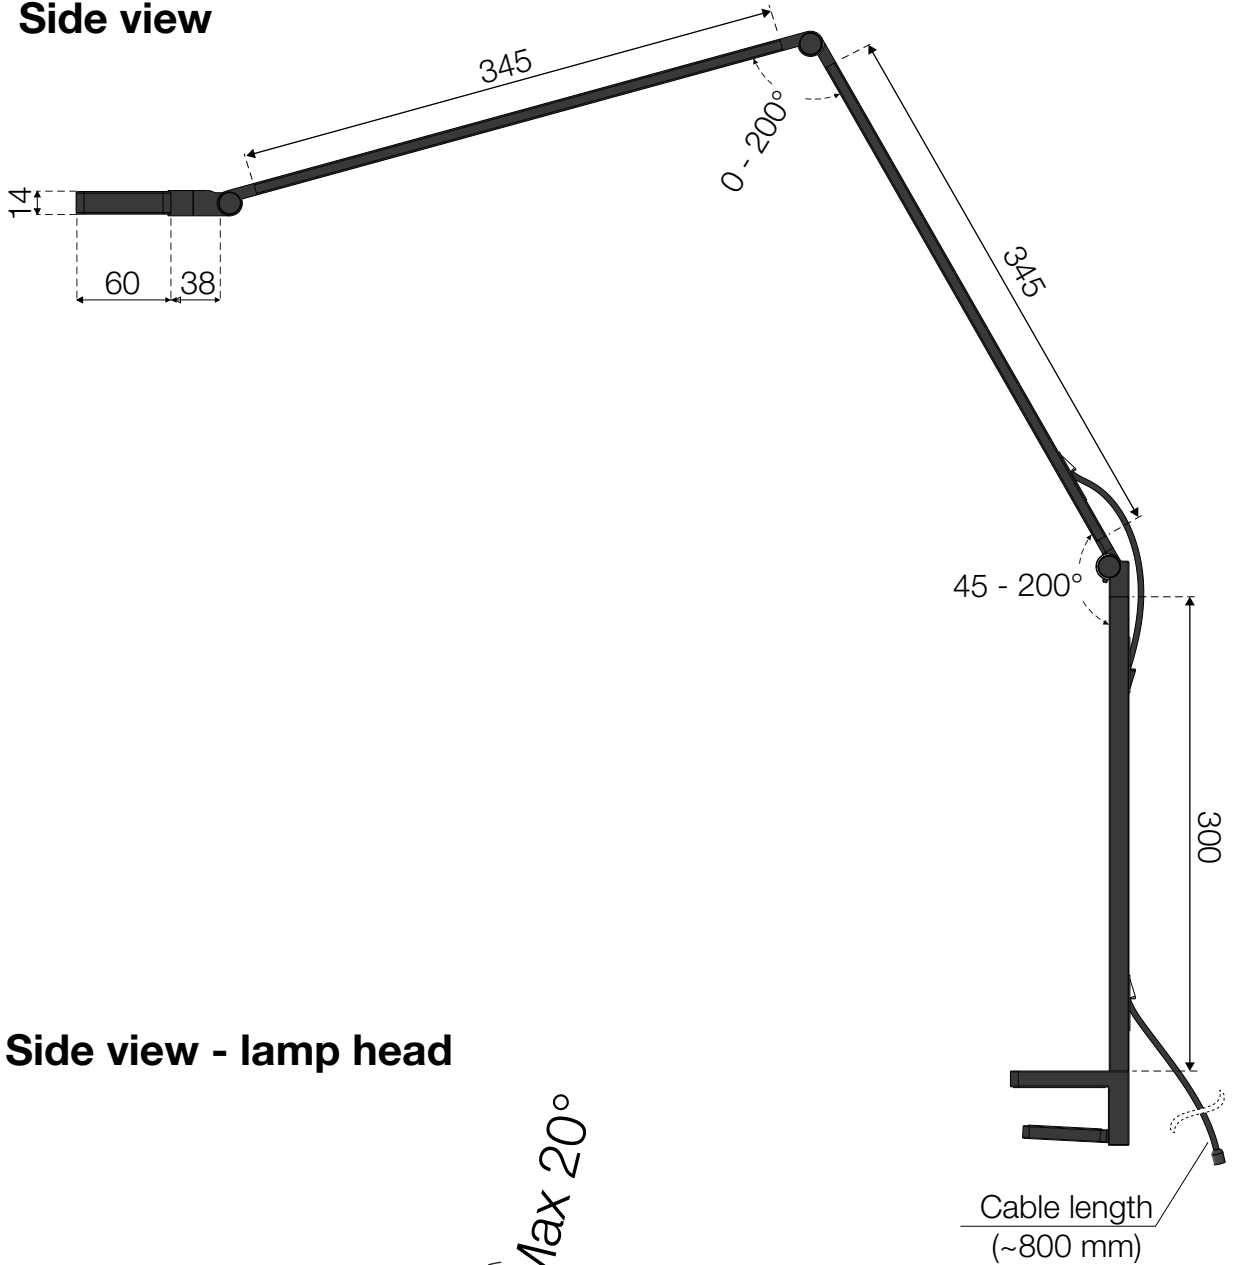

□ 810-L15W

■ 810-L15B

LYKKE - lamp

Side view

Side view - lamp head

□ 810-L15W

■ 810-L15B

LYKKE - lamp

Front view

Oriented view - adapter