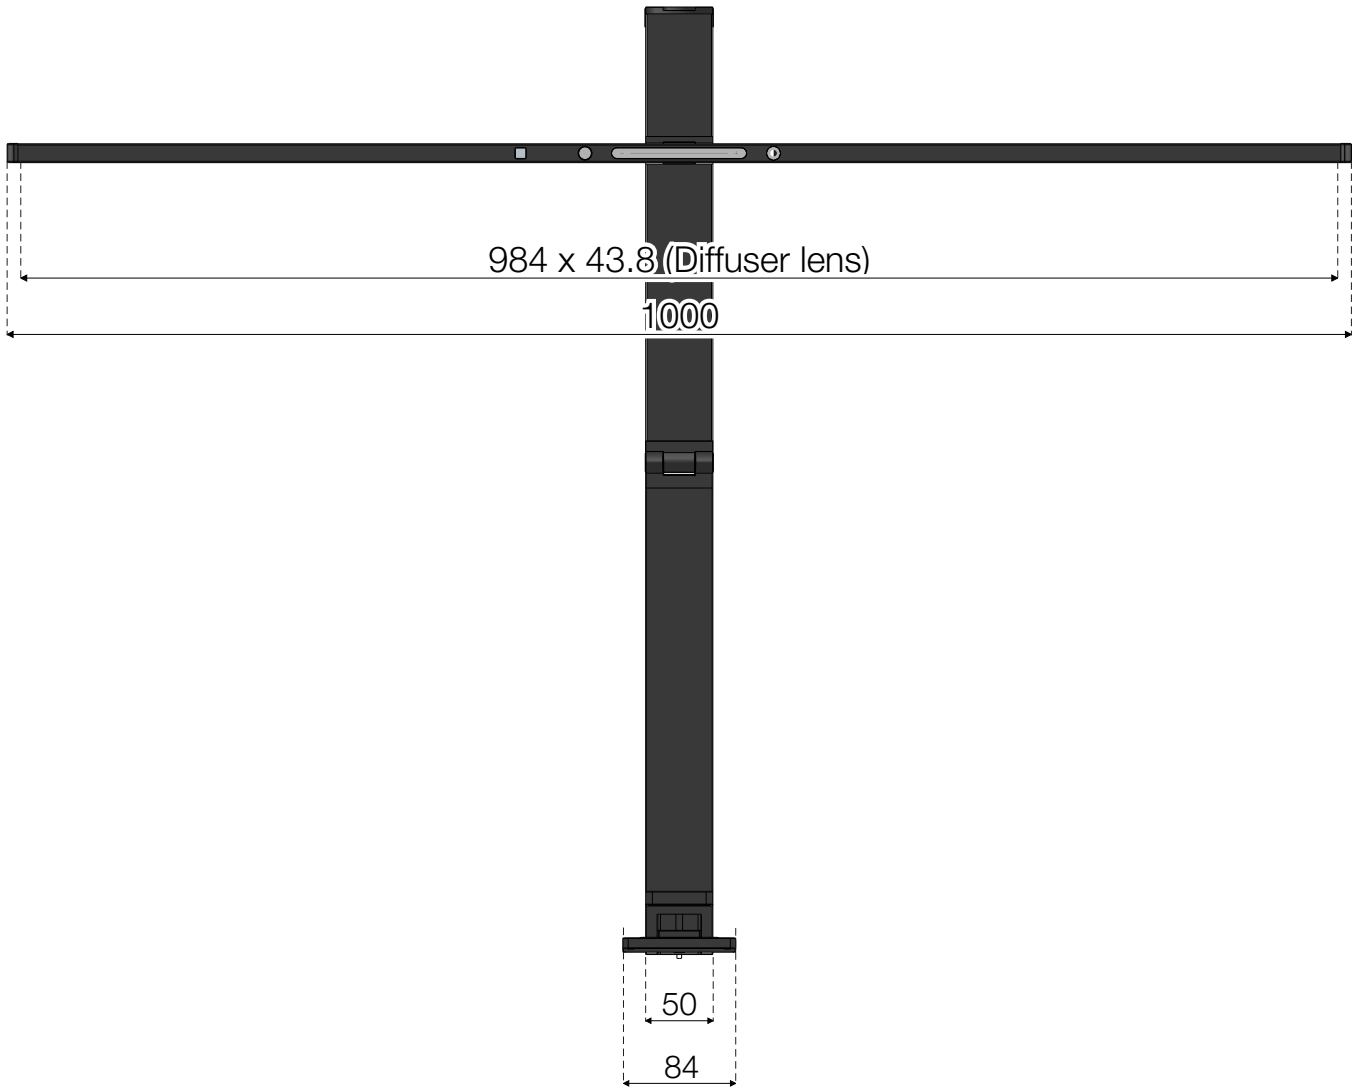

□ 810-L15W

■ 810-L15B

LYKKE - lamp

Side view

Side view - lamp head

□ 810-L15W

■ 810-L15B

LYKKE - lamp

Front view

Oriented view - adapter