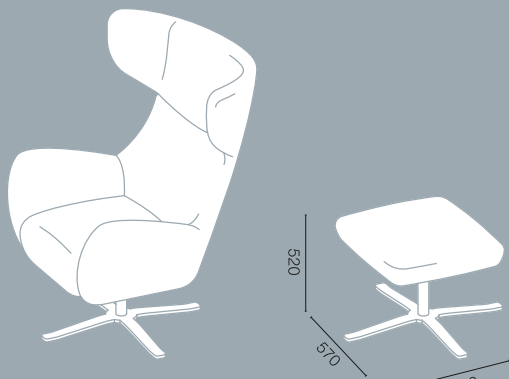

Lamezia

SES020100
4-Fuß-Sessel Metall

SES020200
4-Fuß-Hocker

Fußgestell:
Chrom

Fußgestell:
Schwarz

Lamezia ist ein um 360° drehbarer Sessel mit hoher Rückenlehne und extra breiter Kopfauflage in Ohrensessel-Optik. Durch die optional bestellbare Wippfunktion lädt der Sessel zum Entspannen ein und in Kombination mit dem Fußhocker entsteht ein idealer Rückzugsort. Der weiche, lockere Polsteraufbau mit seiner Wellenbildung garantiert ein angenehmes Sitzgefühl. Der schwere 4-Fuß-Ausleger in verchromter Oberfläche gibt dem Sessel einen sicheren Stand und eine hohe Langlebigkeit.

- 1-Sitzer Sessel
- Fußhocker
- Wipp Funktion, stufenlos feststellbar

System

Livorno

Breite: 820 mm | Höhe: 1020 mm | Tiefe: 810 mm | Sitzhöhe: 450 mm | Sitztiefe: 520 mm

Drahtfuß-Sessel

Fußhocker

Lamezia

Breite: 790 mm | Höhe: 1170 mm | Tiefe: 820–960 mm | Sitzhöhe: 440 mm | Sitztiefe: 480 mm

4-Fuß-Sessel Metall

Fußhocker

Lucca

Breite: 740 mm | Höhe: 1010 mm | Tiefe: 735 mm | Sitzhöhe: 455 mm | Sitztiefe: 490 mm
Höhe mit Kopfstütze: 1220 mm | Tiefe mit Kopfstütze: 790 mm

4-Fuß-Sessel

4-Fuß-Sessel mit Kopfstütze