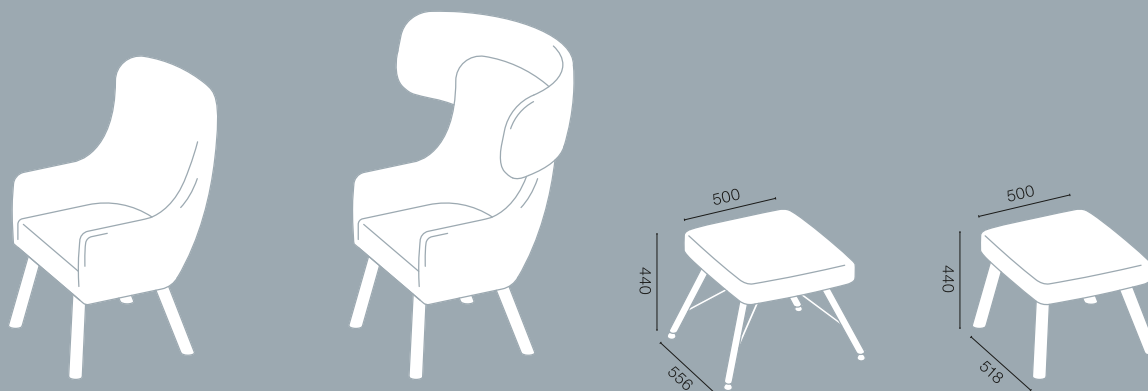

- 1-Sitzer Sessel
- Fußhocker
- Wipp Funktion, stufenlos feststellbar

System

Livorno

Breite: 820 mm | Höhe: 1020 mm | Tiefe: 810 mm | Sitzhöhe: 450 mm | Sitztiefe: 520 mm

Drahtfuß-Sessel

Fußhocker

Lamezia

Breite: 790 mm | Höhe: 1170 mm | Tiefe: 820–960 mm | Sitzhöhe: 440 mm | Sitztiefe: 480 mm

4-Fuß-Sessel Metall

Fußhocker

Lucca

Breite: 740 mm | Höhe: 1010 mm | Tiefe: 735 mm | Sitzhöhe: 455 mm | Sitztiefe: 490 mm
Höhe mit Kopfstütze: 1220 mm | Tiefe mit Kopfstütze: 790 mm

4-Fuß-Sessel

4-Fuß-Sessel mit Kopfstütze