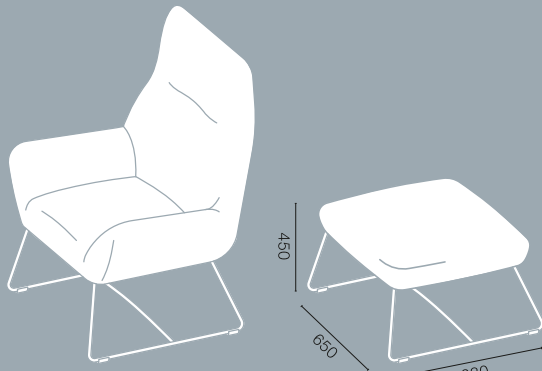

Lamezia

SES020100
4-Fuß-Sessel Metall

SES020200
4-Fuß-Hocker

Fußgestell:
Chrom

Fußgestell:
Schwarz

Lamezia ist ein um 360° drehbarer Sessel mit hoher Rückenlehne und extra breiter Kopfauflage in Ohrensessel-Optik. Durch die optional bestellbare Wippfunktion lädt der Sessel zum Entspannen ein und in Kombination mit dem Fußhocker entsteht ein idealer Rückzugsort. Der weiche, lockere Polsteraufbau mit seiner Wellenbildung garantiert ein angenehmes Sitzgefühl. Der schwere 4-Fuß-Ausleger in verchromter Oberfläche gibt dem Sessel einen sicheren Stand und eine hohe Langlebigkeit.

Fußgestell

- 4-Fuß-Gestell Metall, verchromt oder schwarz, 360° drehbar

Unterbau/Polsterung

- Tragende Teile aus massivem Hartholz und Holzwerkstoffen, Flächen mit Polsterpappe verblendet
- Unterfederung mit dauerelastischen Stahl-Wellenfedern (Nosag-Unterfederung) und einer oberseitigen Abdeckung
- Sitz aus hochwertigem Kaltschaum (mind. RG 35), schichtweise aufgebaut, in verschiedenen Stärken und Härten aufeinander abgestimmt, abgedeckt mit Polstervlies
- Fester Rücken aus ergonomisch geformtem Schaumstoff (mind. RG 25), abgedeckt mit Polstervlies

- 1-Sitzer Sessel
- Fußhocker
- Wipp Funktion, stufenlos feststellbar

System

Livorno

Breite: 820 mm | Höhe: 1020 mm | Tiefe: 810 mm | Sitzhöhe: 450 mm | Sitztiefe: 520 mm

Drahtfuß-Sessel

Fußhocker

Lamezia

Breite: 790 mm | Höhe: 1170 mm | Tiefe: 820–960 mm | Sitzhöhe: 440 mm | Sitztiefe: 480 mm

4-Fuß-Sessel Metall

Fußhocker

Lucca

Breite: 740 mm | Höhe: 1010 mm | Tiefe: 735 mm | Sitzhöhe: 455 mm | Sitztiefe: 490 mm
Höhe mit Kopfstütze: 1220 mm | Tiefe mit Kopfstütze: 790 mm

4-Fuß-Sessel

4-Fuß-Sessel mit Kopfstütze