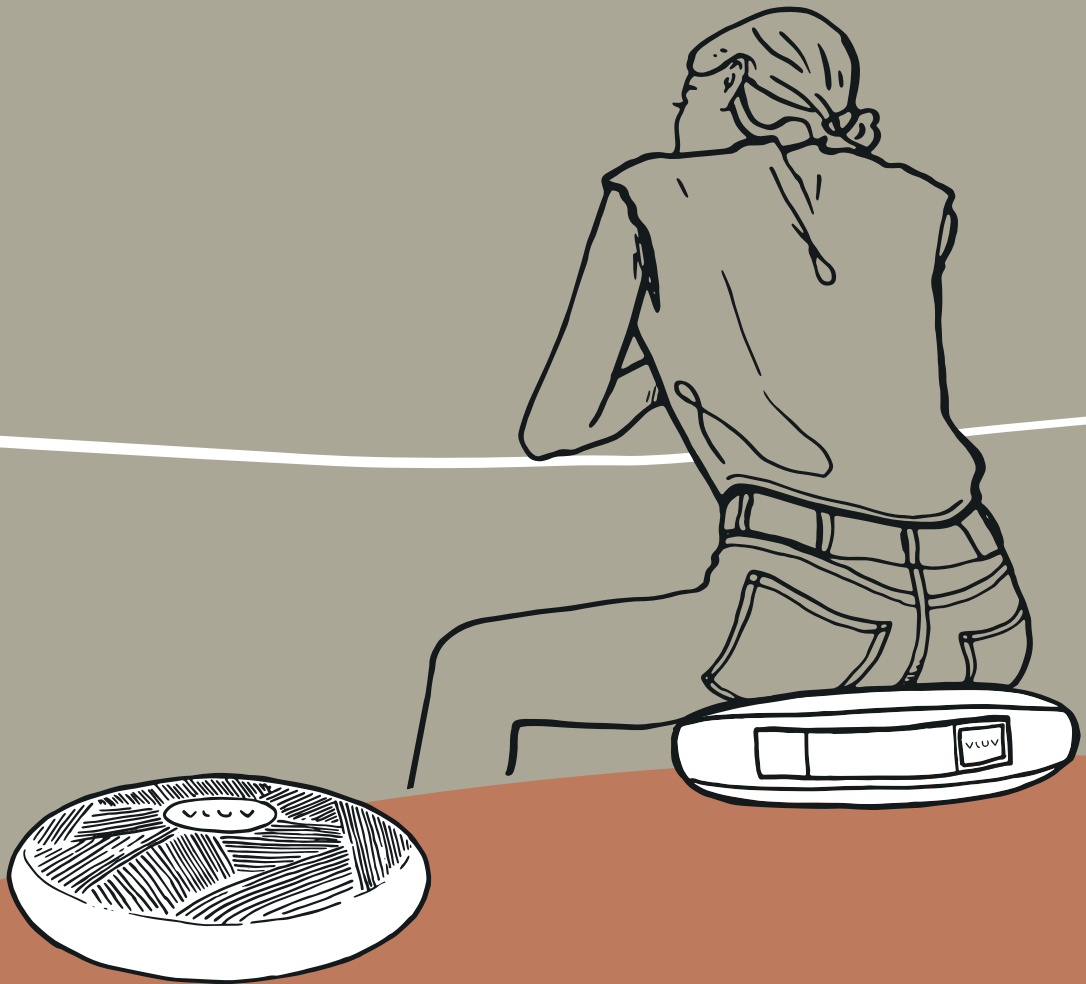

PIL & PED

BALANCEKISSEN-SET

VLUV®

seit 2014

PIL & PED BALANCEKISSEN-SET

Kreisrundes, luftgefülltes Balancekissen aus PVC (VLUV PED) mit hochwertiger Stoffhülle (VLUV PIL) aus den bekannten VLUV Stoffen, für bewegtes, aufrechtes Sitzen auf allen Sitzmöbeln.

„Durch die Luftfüllung des Innenkissens entsteht ein flexibles, balancierendes Sitzgefühl, das automatisch den gesamten Oberkörper aufrichtet und zum ständigen Bewegen einlädt.“

DAS SET BESTEHT AUS:

PIL

Bezug aus VLUV Stoffen

PED

Luftgefülltes PVC-Innenkissen

Inklusive VLUV Handpumpe:

DIE TOP FEATURES IM ÜBERBLICK

UPRIGHT

Aufrechtes und ergonomisches Sitzen

BALANCE

Rückenflexibilität durch ständiges Ausbalancieren

HANDLE

Mit praktischem Tragegriff

ROBUST

Robust und haltbar

ALLE FEATURES VON PIL & PED:

FEATURES

- Motiviert zu einer aufrechten, ergonomischen Sitzposition
- Flexibles, positives Sitzgefühl ähnlich dem eines stoffbezogenen Sitzballs
- Passt auf die meisten Bürostühle, Hocker und Sitzbänke im Büro und Zuhause
- Komfort und Sicherheit des verwendeten Stuhls bleibt erhalten
- Ständiges, unbewusstes Ausbalancieren sorgt für Bewegung und Flexibilität
- Flexibel und mobil dank praktischem Tragegriff – jederzeit dabei