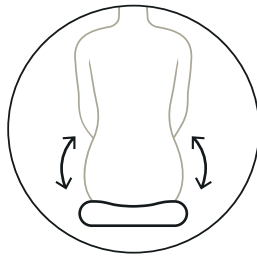

„Durch die Luftfüllung des Innenkissens entsteht ein flexibles, balancierendes Sitzgefühl, das automatisch den gesamten Oberkörper aufrichtet und zum ständigen Bewegen einlädt.“

DAS SET BESTEHT AUS:

PIL

Bezug aus VLUV Stoffen

PED

Luftgefülltes PVC-Innenkissen

Inklusive VLUV Handpumpe:

DIE TOP FEATURES IM ÜBERBLICK

UPRIGHT

Aufrechtes und ergonomisches Sitzen

BALANCE

Rückenflexibilität durch ständiges Ausbalancieren

HANDLE

Mit praktischem Tragegriff

ROBUST

Robust und haltbar

ALLE FEATURES VON PIL & PED:

FEATURES

- Motiviert zu einer aufrechten, ergonomischen Sitzposition
- Flexibles, positives Sitzgefühl ähnlich dem eines stoffbezogenen Sitzballs
- Passt auf die meisten Bürostühle, Hocker und Sitzbänke im Büro und Zuhause
- Komfort und Sicherheit des verwendeten Stuhls bleibt erhalten
- Ständiges, unbewusstes Ausbalancieren sorgt für Bewegung und Flexibilität
- Flexibel und mobil dank praktischem Tragegriff – jederzeit dabei

DETAILS

- Original YKK®-Qualitätsreißverschluss zum Entnehmen der Hülle
- Belastbar bis 200kg Körpergewicht
- Sichere Breite von 36cm; Sitzhöhe ca. 6cm, Sitzhöhe justierbar
- Stoffhülle waschbar bei 30 Grad – kinderleicht abnehmbar
- Inkl. Handpumpe zum individuellen Befüllen oder Ablassen von Luft
- Inkl. ausführlicher Bedienungsanleitung
- Gewicht: ca. 1.200g
- Verpackung: Umkarton aus recyceltem Material